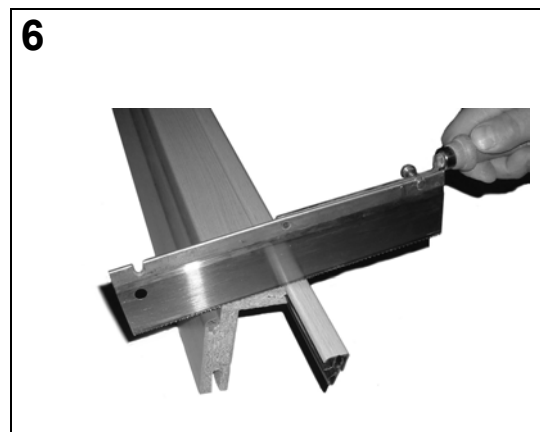

Montageanleitung

Einbau der Wandanschlußleiste WAKS 80

Sperrholz/Schalung
Türen/Zargen
Laminat/Elemente

 Westag &
Getalit AG