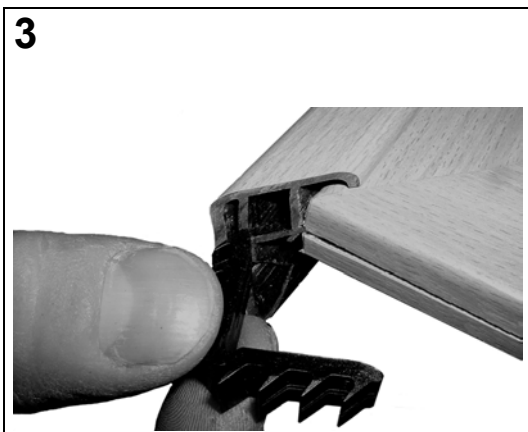

Montageanleitung

Einbau der Wandanschlußleiste WAKS 80

Sperrholz/Schalung
Türen/Zargen
Laminat/Elemente

 Westag &
Getalit AG