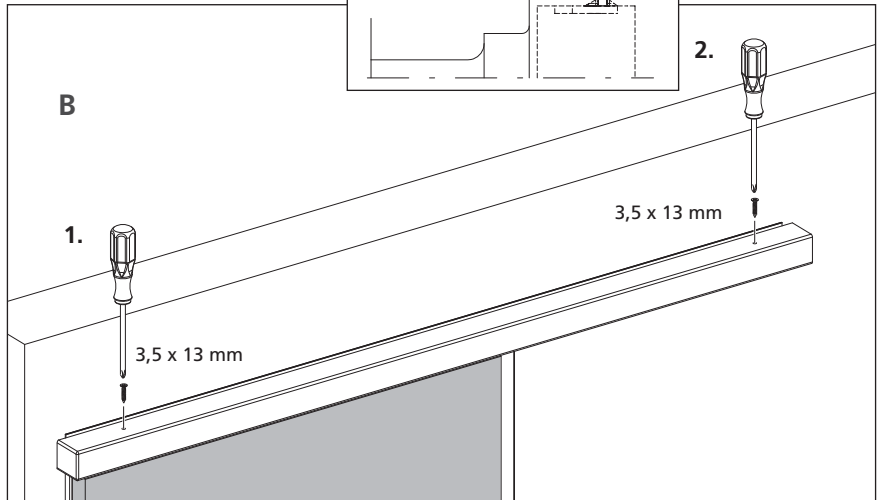

MONTAGEANLEITUNG SCHIEBETÜR PURE

Montage an einer Holzzarge mit Dämpfung

MONTAGEANLEITUNG SCHIEBETÜR PURE

Montage an einer Holzzarge mit Dämpfung

10

- Sperrholz/Schalung
- Türen/Zargen
- Laminate/Elemente

Westag & Getalit AG
Postfach 26 29 | 33375 Rheda-Wiedenbrück | Germany
Tel. +49 5242 17-2000 | Fax +49 5242 17-72000
www.westag-getalit.de | tz.vertrieb@westag-getalit.de