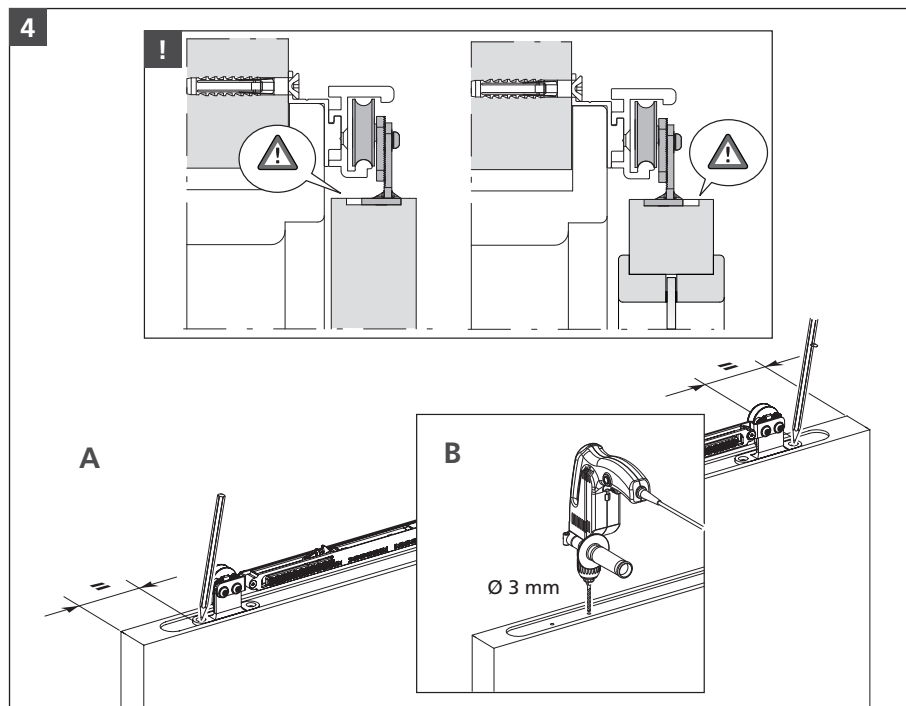

MONTAGEANLEITUNG SCHIEBETÜR PURE

Montage an einer Holzzarge mit Dämpfung

MONTAGEANLEITUNG SCHIEBETÜR PURE

Montage an einer Holzzarge mit Dämpfung

10

- Sperrholz/Schalung
- Türen/Zargen
- Laminate/Elemente

Westag & Getalit AG
Postfach 26 29 | 33375 Rheda-Wiedenbrück | Germany
Tel. +49 5242 17-2000 | Fax +49 5242 17-72000
www.westag-getalit.de | tz.vertrieb@westag-getalit.de