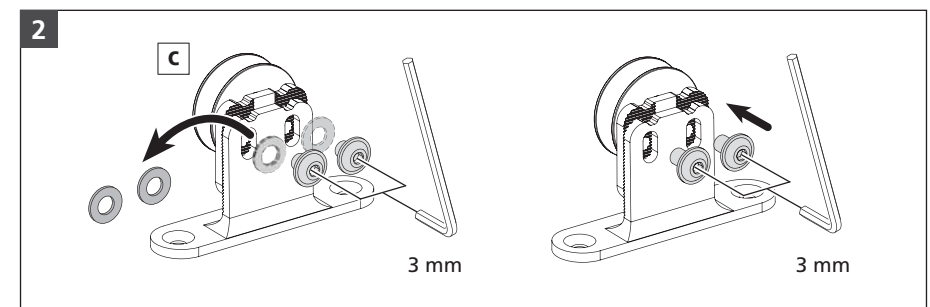

MONTAGEANLEITUNG SCHIEBETÜR PURE

Montage an einer Holzzarge mit Dämpfung

MONTAGEANLEITUNG SCHIEBETÜR PURE

Montage an einer Holzzarge mit Dämpfung

10

- Sperrholz/Schalung
- Türen/Zargen
- Laminate/Elemente

Westag & Getalit AG
Postfach 26 29 | 33375 Rheda-Wiedenbrück | Germany
Tel. +49 5242 17-2000 | Fax +49 5242 17-72000
www.westag-getalit.de | tz.vertrieb@westag-getalit.de