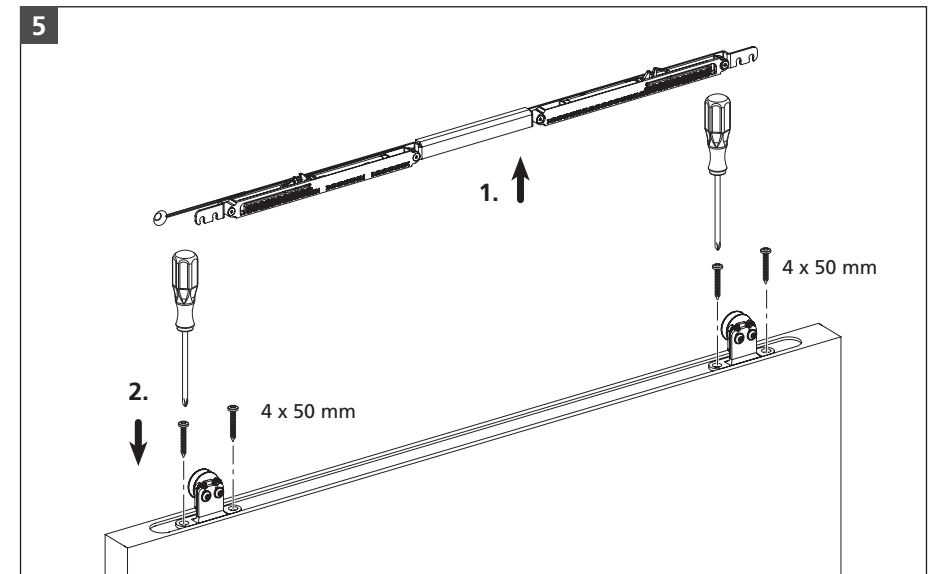

MONTAGEANLEITUNG SCHIEBETÜR PURE

Montage an einer Holzzarge mit Dämpfung

MONTAGEANLEITUNG SCHIEBETÜR PURE

Montage an einer Holzzarge mit Dämpfung

10

- Sperrholz/Schalung
- Türen/Zargen
- Laminate/Elemente

Westag & Getalit AG
Postfach 26 29 | 33375 Rheda-Wiedenbrück | Germany
Tel. +49 5242 17-2000 | Fax +49 5242 17-72000
www.westag-getalit.de | tz.vertrieb@westag-getalit.de