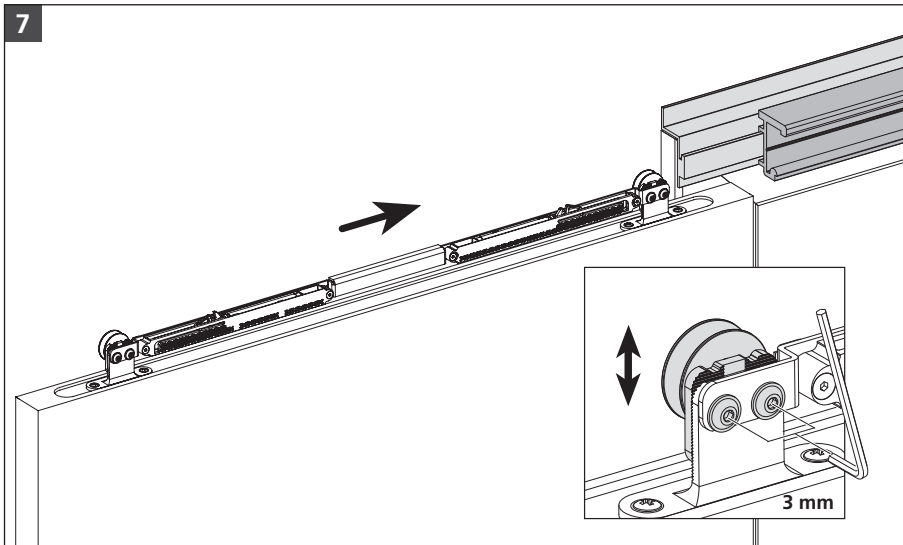

MONTAGEANLEITUNG SCHIEBETÜR PURE

Montage an einer Holzzarge mit Dämpfung

MONTAGEANLEITUNG SCHIEBETÜR PURE

Montage an einer Holzzarge mit Dämpfung

10

- Sperrholz/Schalung
- Türen/Zargen
- Laminate/Elemente

Westag & Getalit AG
Postfach 26 29 | 33375 Rheda-Wiedenbrück | Germany
Tel. +49 5242 17-2000 | Fax +49 5242 17-72000
www.westag-getalit.de | tz.vertrieb@westag-getalit.de