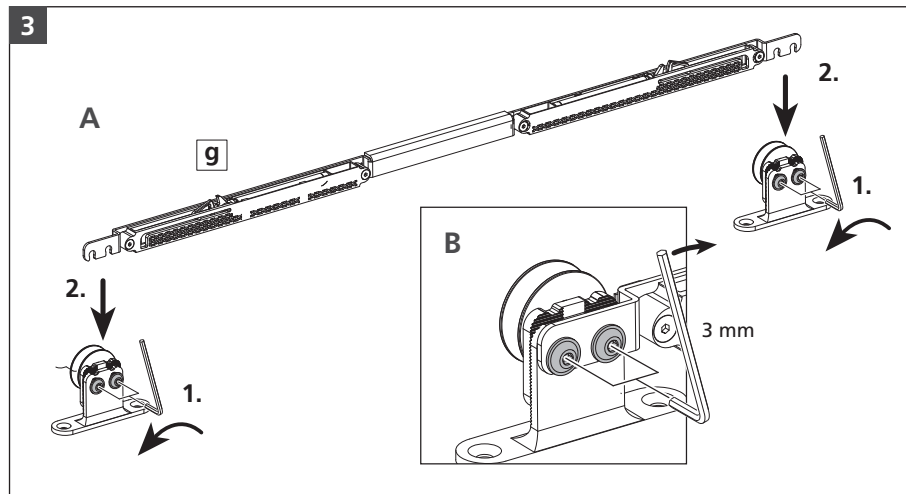

MONTAGEANLEITUNG SCHIEBETÜR PURE

Montage an einer Holzzarge mit Dämpfung

MONTAGEANLEITUNG SCHIEBETÜR PURE

Montage an einer Holzzarge mit Dämpfung

10

- Sperrholz/Schalung
- Türen/Zargen
- Laminate/Elemente

Westag & Getalit AG
Postfach 26 29 | 33375 Rheda-Wiedenbrück | Germany
Tel. +49 5242 17-2000 | Fax +49 5242 17-72000
www.westag-getalit.de | tz.vertrieb@westag-getalit.de