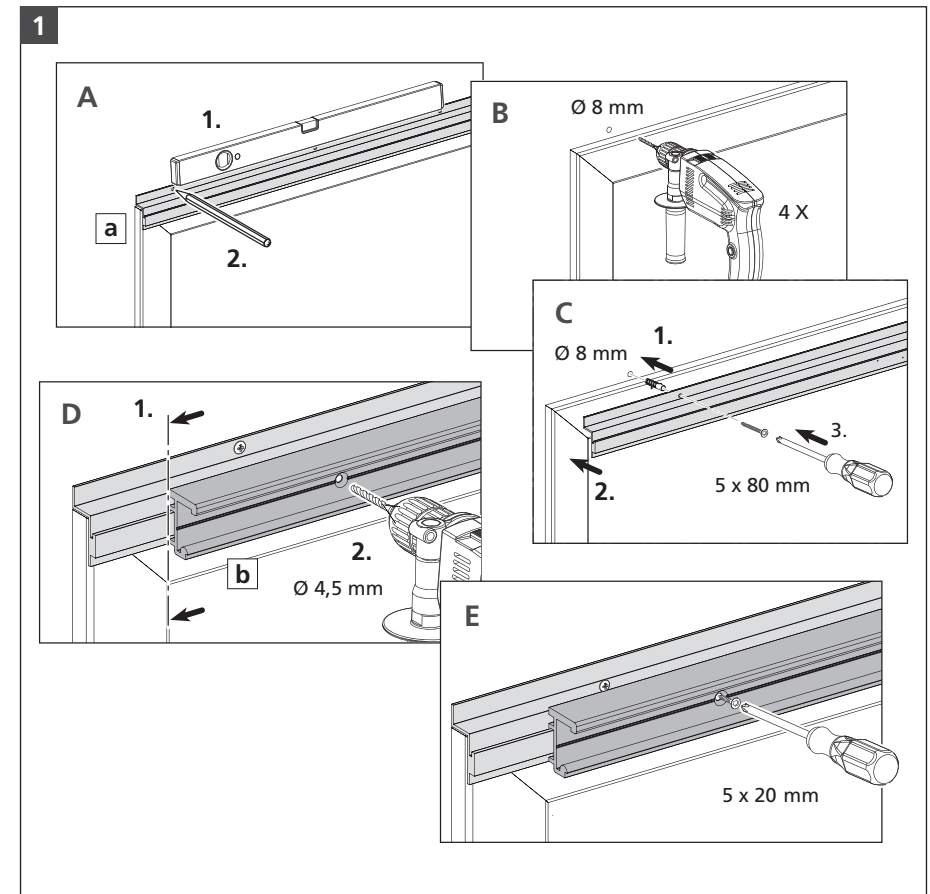

MONTAGEANLEITUNG SCHIEBETÜR PURE

Montage an einer Holzzarge mit Dämpfung

MONTAGEANLEITUNG SCHIEBETÜR PURE

Montage an einer Holzzarge mit Dämpfung

10

- Sperrholz/Schalung
- Türen/Zargen
- Laminate/Elemente

Westag & Getalit AG
Postfach 26 29 | 33375 Rheda-Wiedenbrück | Germany
Tel. +49 5242 17-2000 | Fax +49 5242 17-72000
www.westag-getalit.de | tz.vertrieb@westag-getalit.de