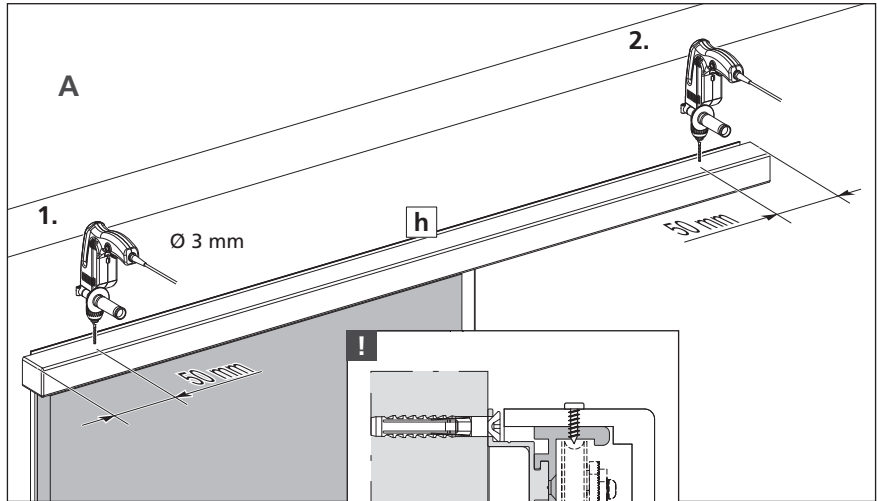

MONTAGEANLEITUNG SCHIEBETÜR PURE

Montage an einer Holzzarge mit Dämpfung

MONTAGEANLEITUNG SCHIEBETÜR PURE

Montage an einer Holzzarge mit Dämpfung

10

- Sperrholz/Schalung
- Türen/Zargen
- Laminate/Elemente

Westag & Getalit AG
Postfach 26 29 | 33375 Rheda-Wiedenbrück | Germany
Tel. +49 5242 17-2000 | Fax +49 5242 17-72000
www.westag-getalit.de | tz.vertrieb@westag-getalit.de