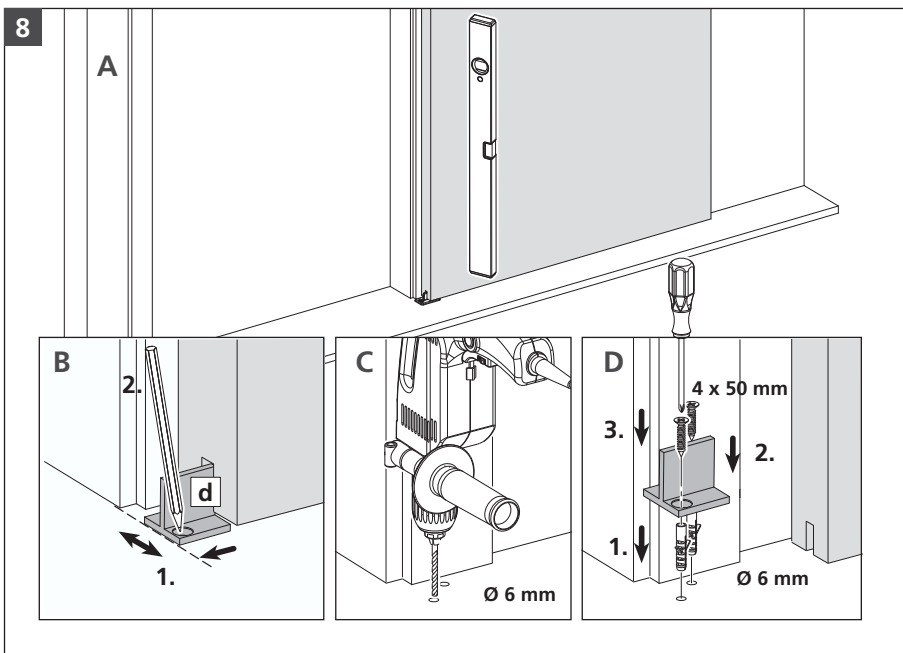

MONTAGEANLEITUNG SCHIEBETÜR PURE

Montage an einer Holzzarge mit Dämpfung

MONTAGEANLEITUNG SCHIEBETÜR PURE

Montage an einer Holzzarge mit Dämpfung

10

- Sperrholz/Schalung
- Türen/Zargen
- Laminate/Elemente

Westag & Getalit AG
Postfach 26 29 | 33375 Rheda-Wiedenbrück | Germany
Tel. +49 5242 17-2000 | Fax +49 5242 17-72000
www.westag-getalit.de | tz.vertrieb@westag-getalit.de