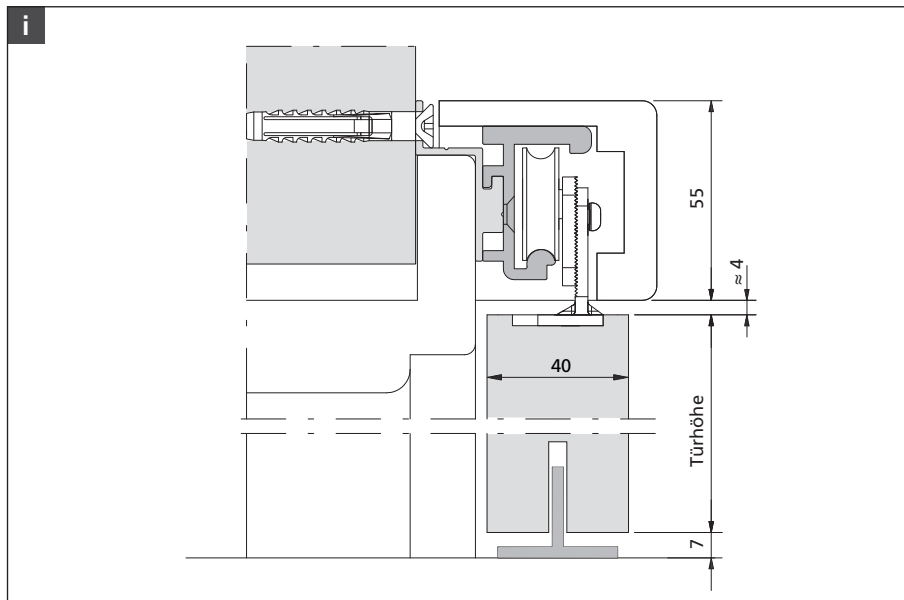

MONTAGEANLEITUNG SCHIEBETÜR PURE

Montage an einer Holzzarge mit Dämpfung

MONTAGEANLEITUNG SCHIEBETÜR PURE

Montage an einer Holzzarge mit Dämpfung

10

- Sperrholz/Schalung
- Türen/Zargen
- Laminate/Elemente

Westag & Getalit AG
Postfach 26 29 | 33375 Rheda-Wiedenbrück | Germany
Tel. +49 5242 17-2000 | Fax +49 5242 17-72000
www.westag-getalit.de | tz.vertrieb@westag-getalit.de