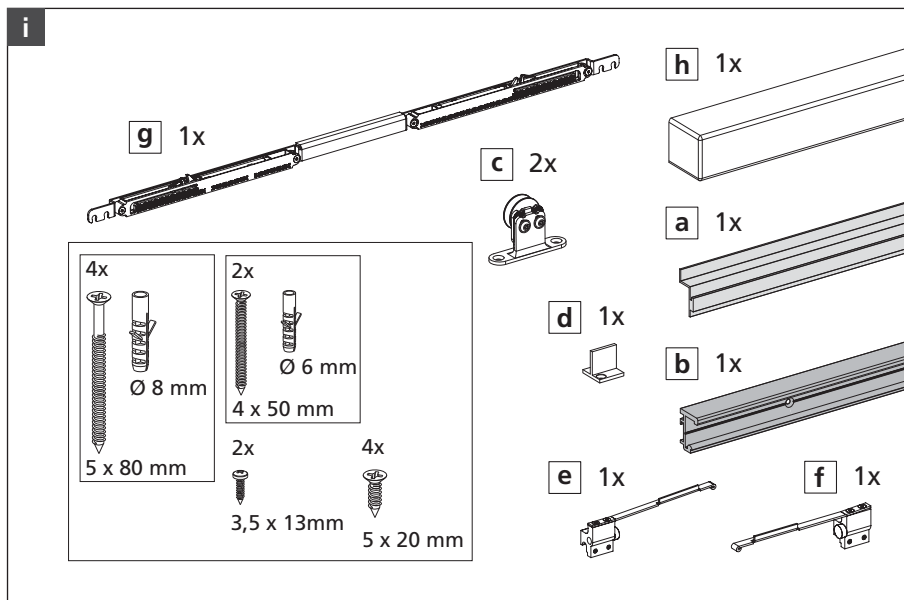

MONTAGEANLEITUNG SCHIEBETÜR PURE

Montage an einer Holzzarge mit Dämpfung

MONTAGEANLEITUNG SCHIEBETÜR PURE

Montage an einer Holzzarge mit Dämpfung

10

- Sperrholz/Schalung
- Türen/Zargen
- Laminate/Elemente

Westag & Getalit AG
Postfach 26 29 | 33375 Rheda-Wiedenbrück | Germany
Tel. +49 5242 17-2000 | Fax +49 5242 17-72000
www.westag-getalit.de | tz.vertrieb@westag-getalit.de