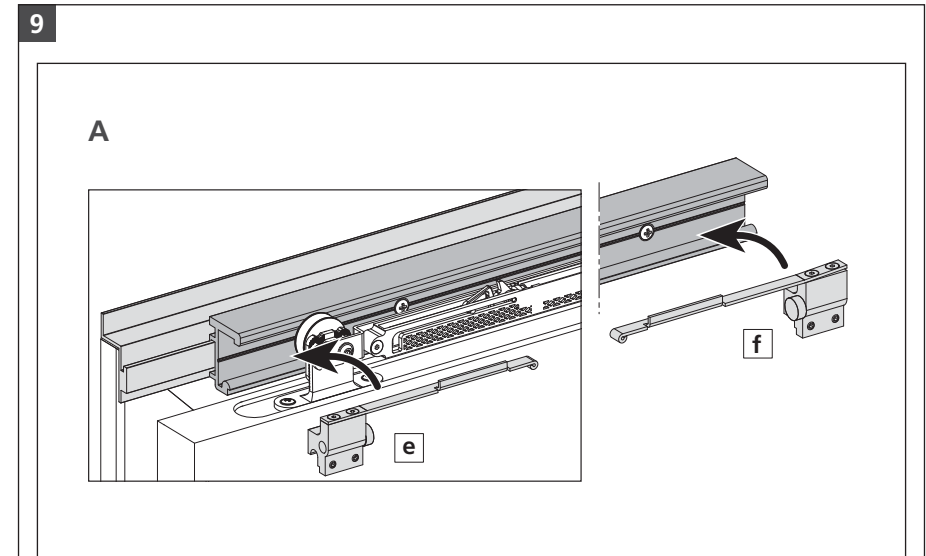

MONTAGEANLEITUNG SCHIEBETÜR PURE

Montage an einer Holzzarge mit Dämpfung

MONTAGEANLEITUNG SCHIEBETÜR PURE

Montage an einer Holzzarge mit Dämpfung

10

- Sperrholz/Schalung
- Türen/Zargen
- Laminate/Elemente

Westag & Getalit AG
Postfach 26 29 | 33375 Rheda-Wiedenbrück | Germany
Tel. +49 5242 17-2000 | Fax +49 5242 17-72000
www.westag-getalit.de | tz.vertrieb@westag-getalit.de