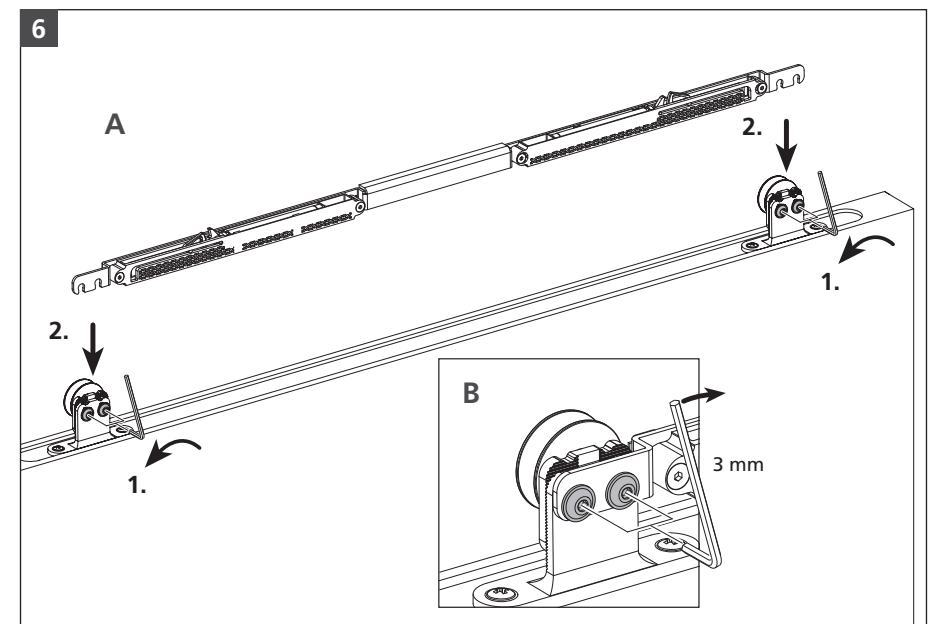

MONTAGEANLEITUNG SCHIEBETÜR PURE

Montage an einer Holzzarge mit Dämpfung

MONTAGEANLEITUNG SCHIEBETÜR PURE

Montage an einer Holzzarge mit Dämpfung

10

- Sperrholz/Schalung
- Türen/Zargen
- Laminate/Elemente

Westag & Getalit AG
Postfach 26 29 | 33375 Rheda-Wiedenbrück | Germany
Tel. +49 5242 17-2000 | Fax +49 5242 17-72000
www.westag-getalit.de | tz.vertrieb@westag-getalit.de