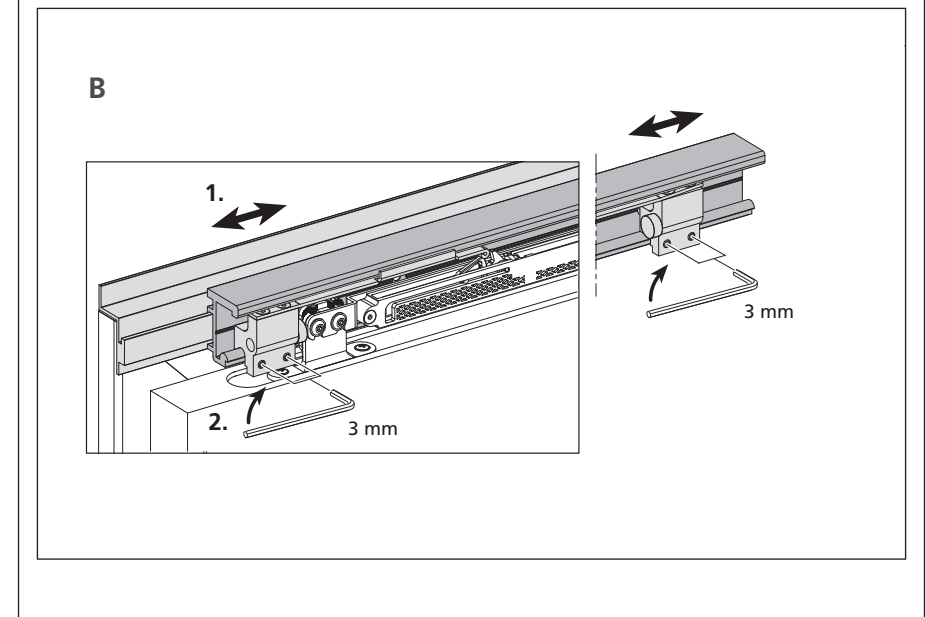

MONTAGEANLEITUNG SCHIEBETÜR PURE

Montage an einer Holzzarge mit Dämpfung

MONTAGEANLEITUNG SCHIEBETÜR PURE

Montage an einer Holzzarge mit Dämpfung

10

- Sperrholz/Schalung
- Türen/Zargen
- Laminate/Elemente

Westag & Getalit AG
Postfach 26 29 | 33375 Rheda-Wiedenbrück | Germany
Tel. +49 5242 17-2000 | Fax +49 5242 17-72000
www.westag-getalit.de | tz.vertrieb@westag-getalit.de