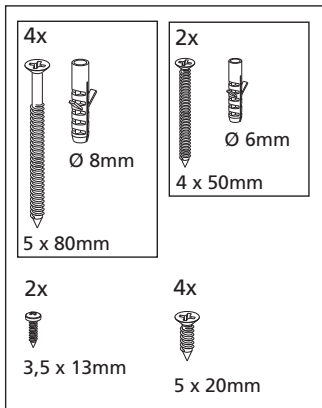

MONTAGEANLEITUNG SCHIEBETÜR PURE

Montage an einer Holzzarge

i

i

MONTAGEANLEITUNG SCHIEBETÜR PURE

Montage an einer Holzzarge

1

i

2

MONTAGEANLEITUNG SCHIEBETÜR PURE

Montage an einer Holzzeige

3

4

A

B

MONTAGEANLEITUNG SCHIEBETÜR PURE