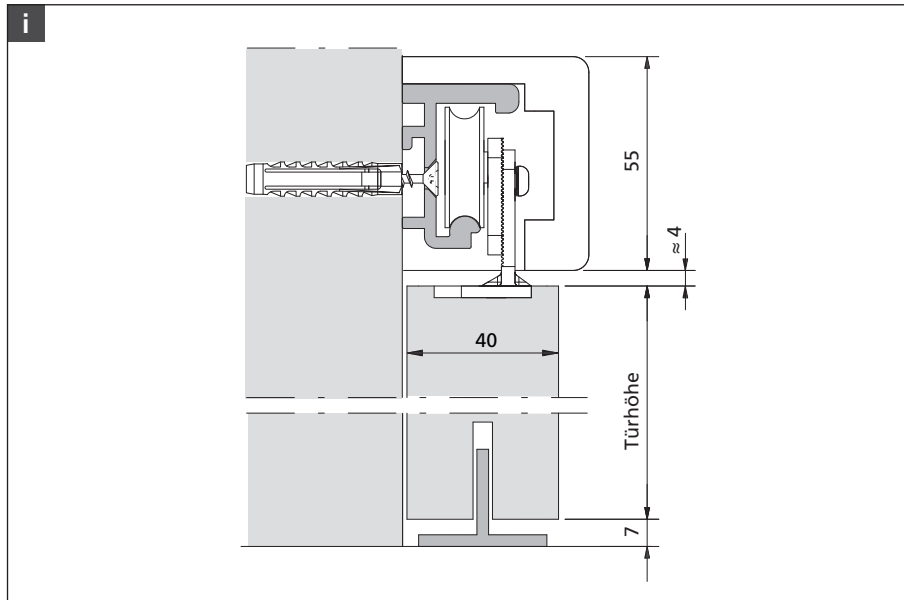

MONTAGEANLEITUNG SCHIEBETÜR PURE

Wandmontage

5

6

-  Sperrholz/Schalung
-  Türen/Zargen
-  Laminat/Elemente

Westag & Getalit AG

Postfach 26 29 | 33375 Rheda-Wiedenbrück | Germany
Tel. +49 5242 17-2000 | Fax +49 5242 17-72000
www.westag-getalit.de | tz.vertrieb@westag-getalit.de