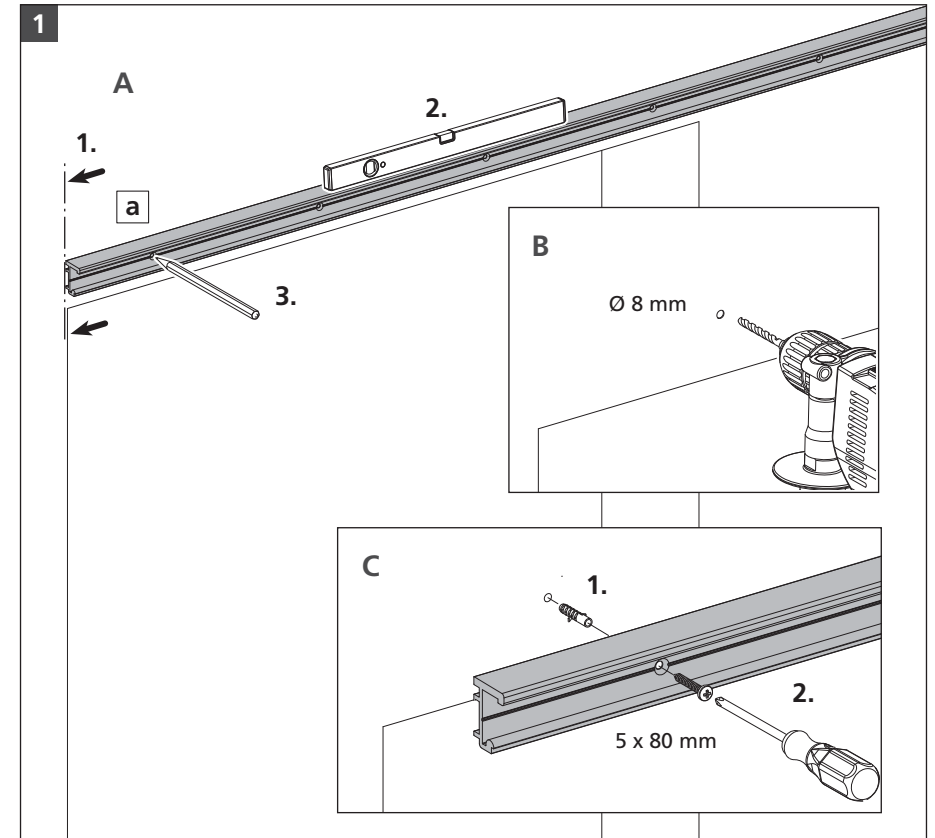

MONTAGEANLEITUNG SCHIEBETÜR PURE

Wandmontage

5

6

-  Sperrholz/Schalung
-  Türen/Zargen
-  Laminat/Elemente

Westag & Getalit AG

Postfach 26 29 | 33375 Rheda-Wiedenbrück | Germany
Tel. +49 5242 17-2000 | Fax +49 5242 17-72000
www.westag-getalit.de | tz.vertrieb@westag-getalit.de