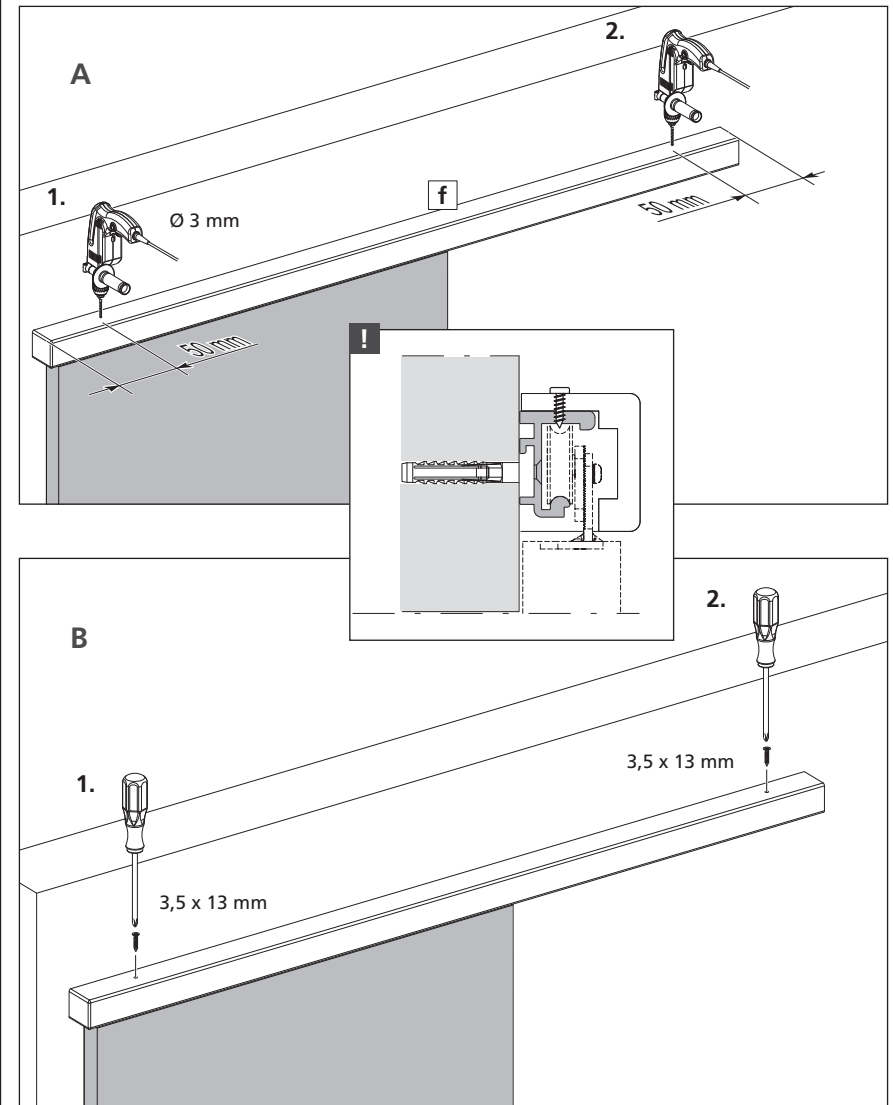

MONTAGEANLEITUNG SCHIEBETÜR PURE

Wandmontage

5

6

-  Sperrholz/Schalung
-  Türen/Zargen
-  Laminat/Elemente

Westag & Getalit AG

Postfach 26 29 | 33375 Rheda-Wiedenbrück | Germany
Tel. +49 5242 17-2000 | Fax +49 5242 17-72000
www.westag-getalit.de | tz.vertrieb@westag-getalit.de