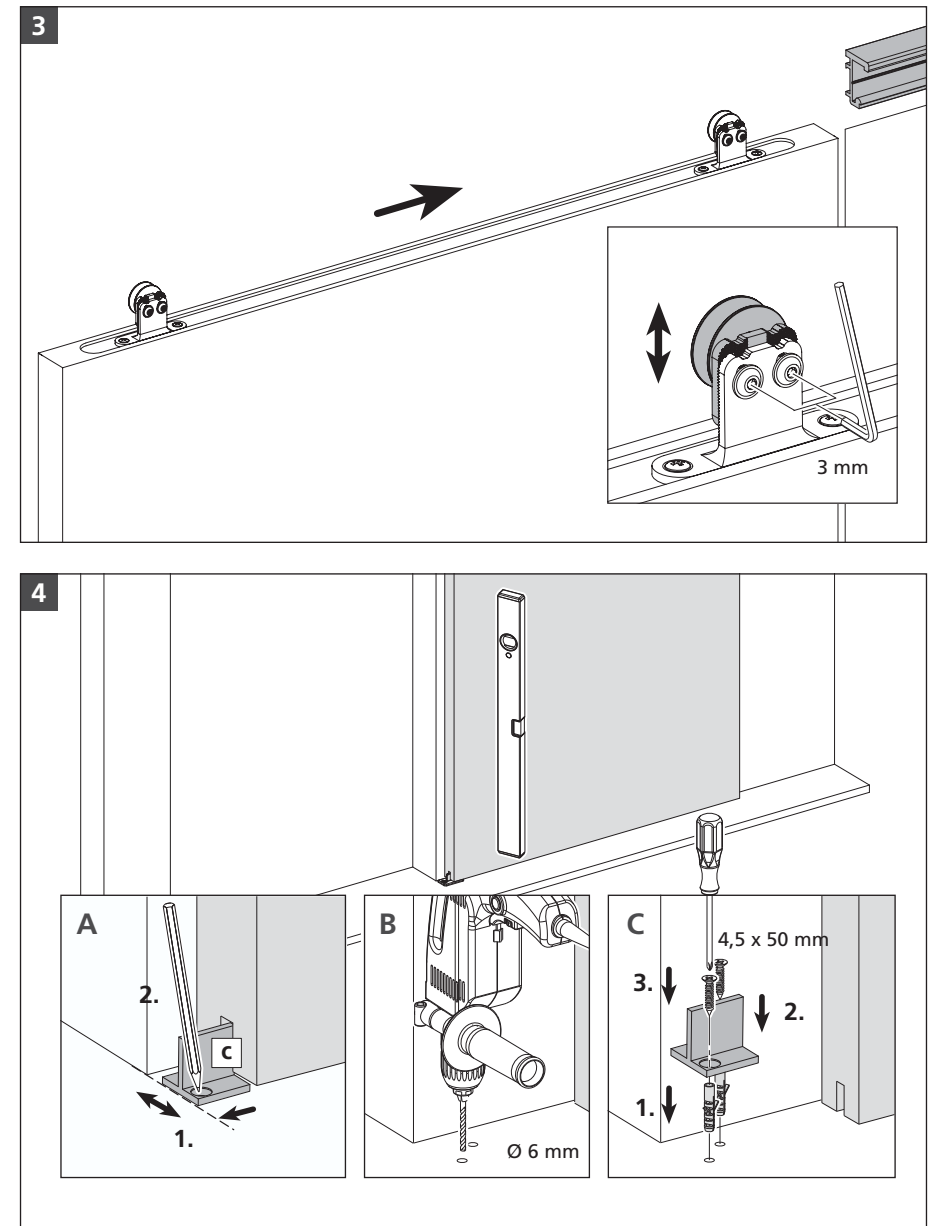

MONTAGEANLEITUNG SCHIEBETÜR PURE

Wandmontage

5

6

-  Sperrholz/Schalung
-  Türen/Zargen
-  Laminat/Elemente

Westag & Getalit AG

Postfach 26 29 | 33375 Rheda-Wiedenbrück | Germany
Tel. +49 5242 17-2000 | Fax +49 5242 17-72000
www.westag-getalit.de | tz.vertrieb@westag-getalit.de