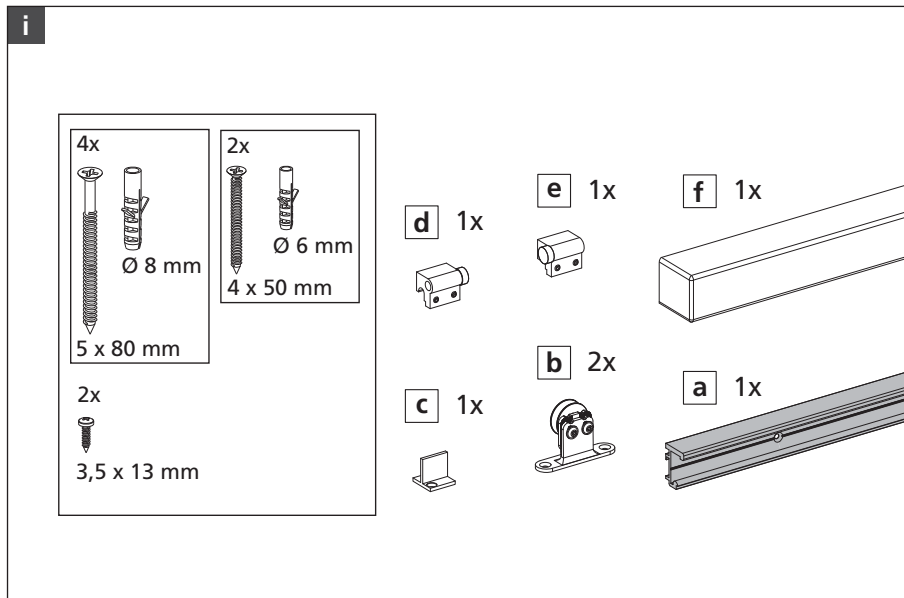

MONTAGEANLEITUNG SCHIEBETÜR PURE

Wandmontage

5

6

-  Sperrholz/Schalung
-  Türen/Zargen
-  Laminat/Elemente

Westag & Getalit AG

Postfach 26 29 | 33375 Rheda-Wiedenbrück | Germany
Tel. +49 5242 17-2000 | Fax +49 5242 17-72000
www.westag-getalit.de | tz.vertrieb@westag-getalit.de