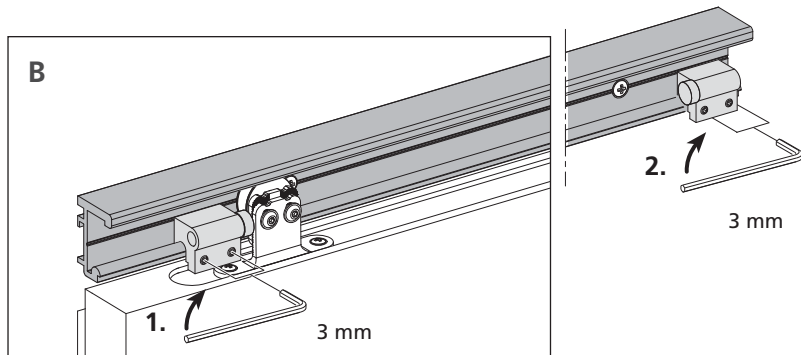

MONTAGEANLEITUNG SCHIEBETÜR PURE

Wandmontage

5

6

-  Sperrholz/Schalung
-  Türen/Zargen
-  Laminat/Elemente

Westag & Getalit AG

Postfach 26 29 | 33375 Rheda-Wiedenbrück | Germany
Tel. +49 5242 17-2000 | Fax +49 5242 17-72000
www.westag-getalit.de | tz.vertrieb@westag-getalit.de