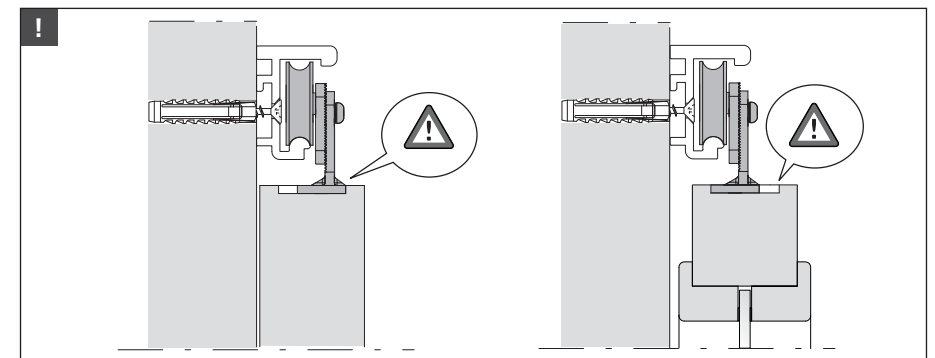

MONTAGEANLEITUNG SCHIEBETÜR PURE

Wandmontage

5

6

-  Sperrholz/Schalung
-  Türen/Zargen
-  Laminat/Elemente

Westag & Getalit AG

Postfach 26 29 | 33375 Rheda-Wiedenbrück | Germany
Tel. +49 5242 17-2000 | Fax +49 5242 17-72000
www.westag-getalit.de | tz.vertrieb@westag-getalit.de