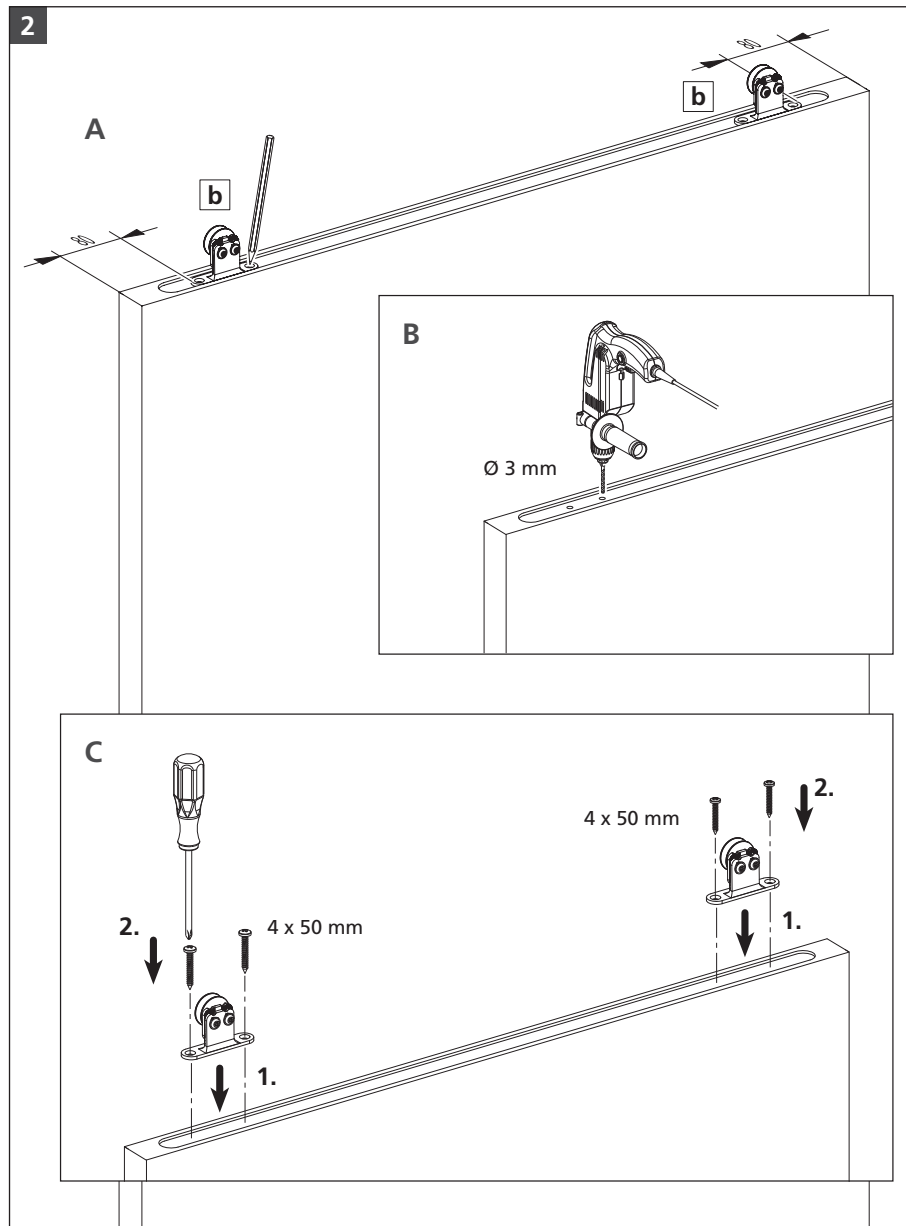

MONTAGEANLEITUNG SCHIEBETÜR PURE

Wandmontage

5

6

-  Sperrholz/Schalung
-  Türen/Zargen
-  Laminat/Elemente

Westag & Getalit AG

Postfach 26 29 | 33375 Rheda-Wiedenbrück | Germany
Tel. +49 5242 17-2000 | Fax +49 5242 17-72000
www.westag-getalit.de | tz.vertrieb@westag-getalit.de