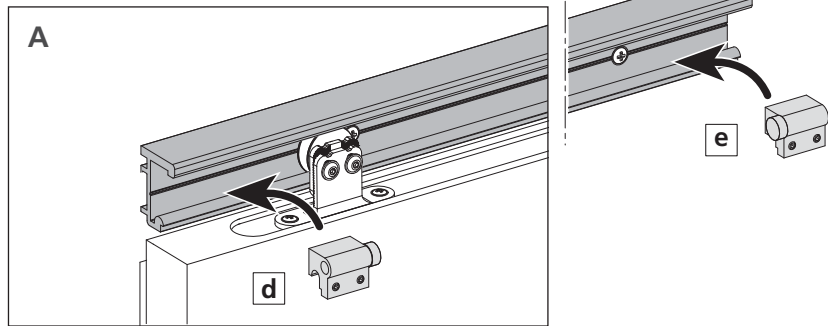

MONTAGEANLEITUNG SCHIEBETÜR PURE

Wandmontage

5

6

-  Sperrholz/Schalung
-  Türen/Zargen
-  Laminat/Elemente

Westag & Getalit AG

Postfach 26 29 | 33375 Rheda-Wiedenbrück | Germany
Tel. +49 5242 17-2000 | Fax +49 5242 17-72000
www.westag-getalit.de | tz.vertrieb@westag-getalit.de