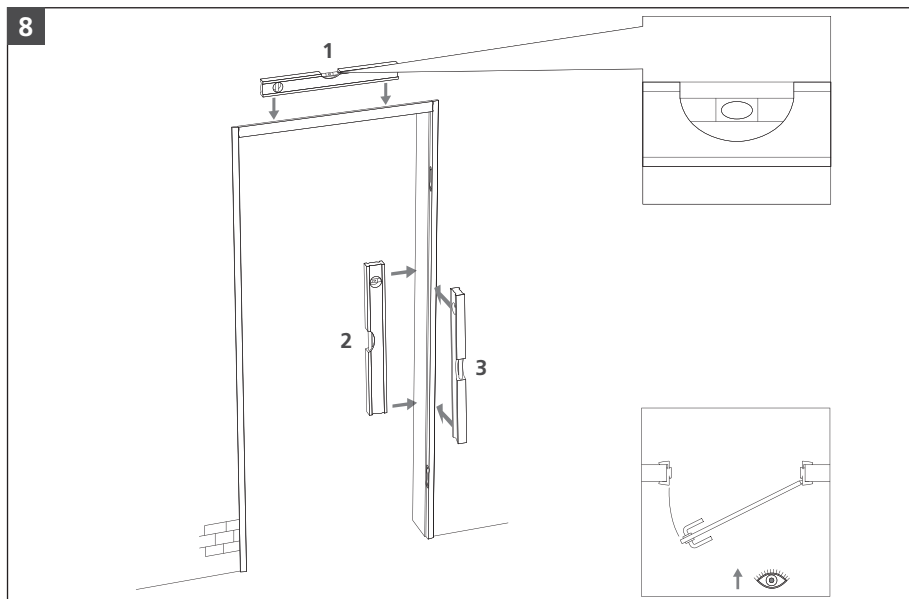

MONTAGEANLEITUNG PLANO

- Sperrholz/Schalung
- Türen/Zargen
- Laminate/Elemente

Westag & Getalit AG
Postfach 26 29 | 33375 Rheda-Wiedenbrück | Germany
Tel. +49 5242 17-2000 | Fax +49 5242 17-72000
www.westag-getalit.de | tz.vertrieb@westag-getalit.de