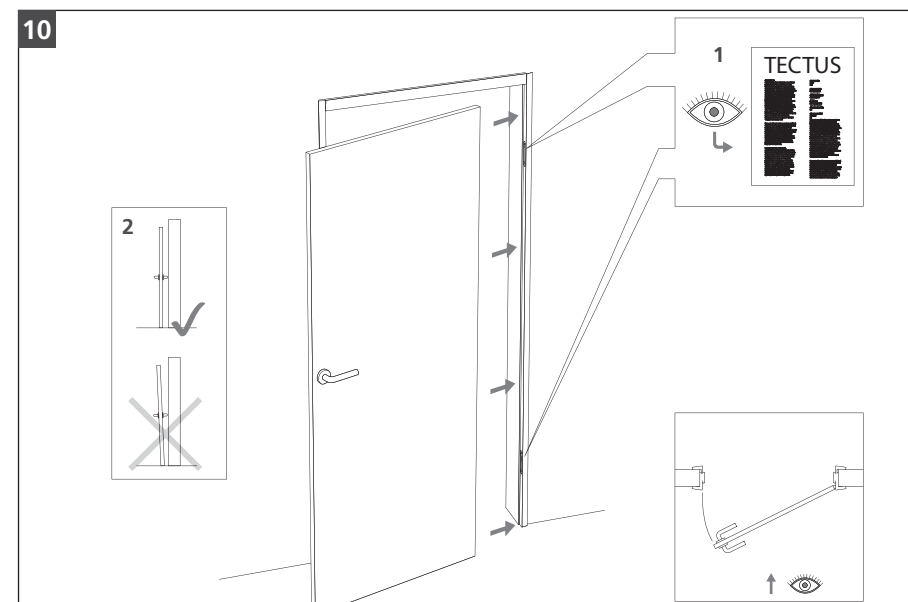

MONTAGEANLEITUNG PLANO

- Sperrholz/Schalung
- Türen/Zargen
- Laminate/Elemente

Westag & Getalit AG
Postfach 26 29 | 33375 Rheda-Wiedenbrück | Germany
Tel. +49 5242 17-2000 | Fax +49 5242 17-72000
www.westag-getalit.de | tz.vertrieb@westag-getalit.de