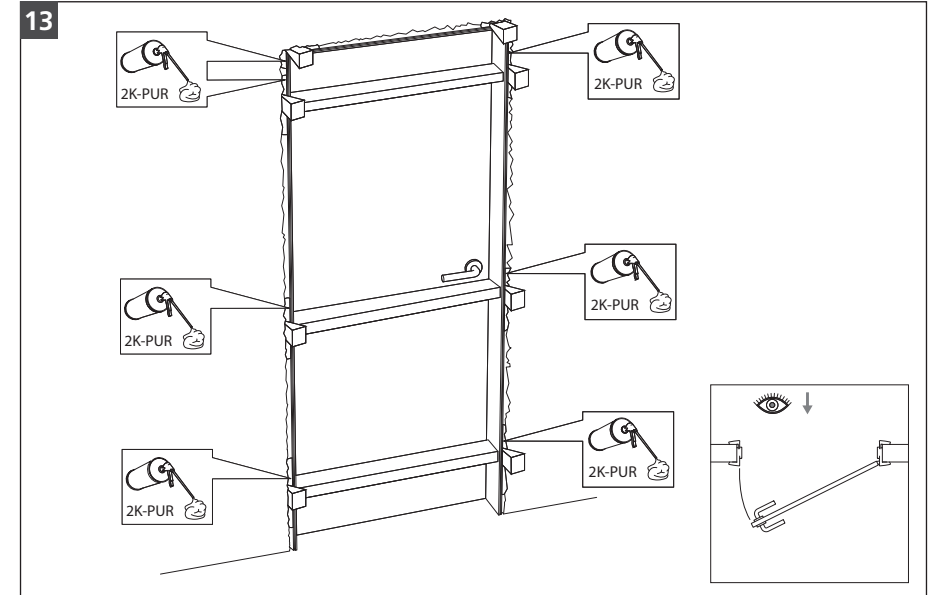

MONTAGEANLEITUNG PLANO

- Sperrholz/Schalung
- Türen/Zargen
- Laminate/Elemente

Westag & Getalit AG
Postfach 26 29 | 33375 Rheda-Wiedenbrück | Germany
Tel. +49 5242 17-2000 | Fax +49 5242 17-72000
www.westag-getalit.de | tz.vertrieb@westag-getalit.de