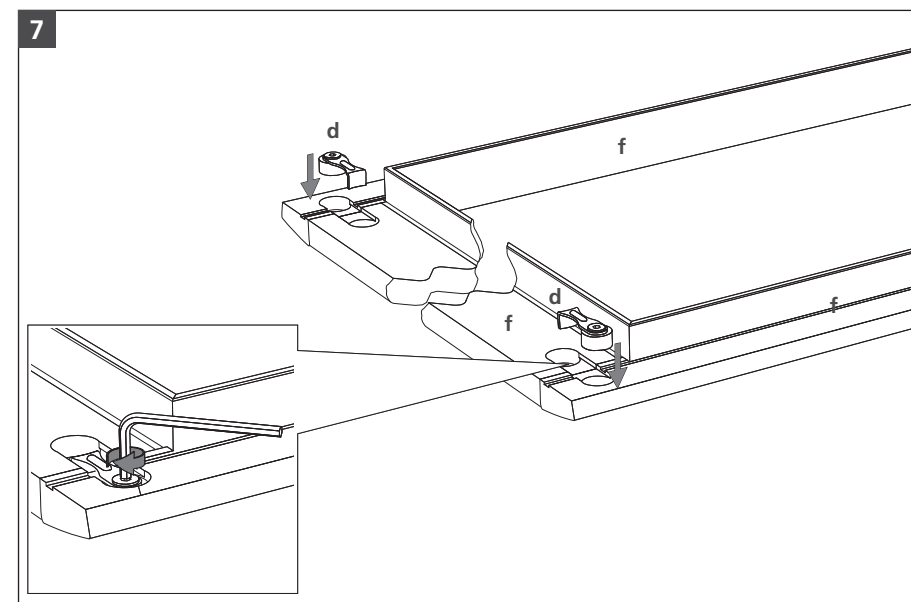

MONTAGEANLEITUNG PLANO

- Sperrholz/Schalung
- Türen/Zargen
- Laminate/Elemente

Westag & Getalit AG
Postfach 26 29 | 33375 Rheda-Wiedenbrück | Germany
Tel. +49 5242 17-2000 | Fax +49 5242 17-72000
www.westag-getalit.de | tz.vertrieb@westag-getalit.de