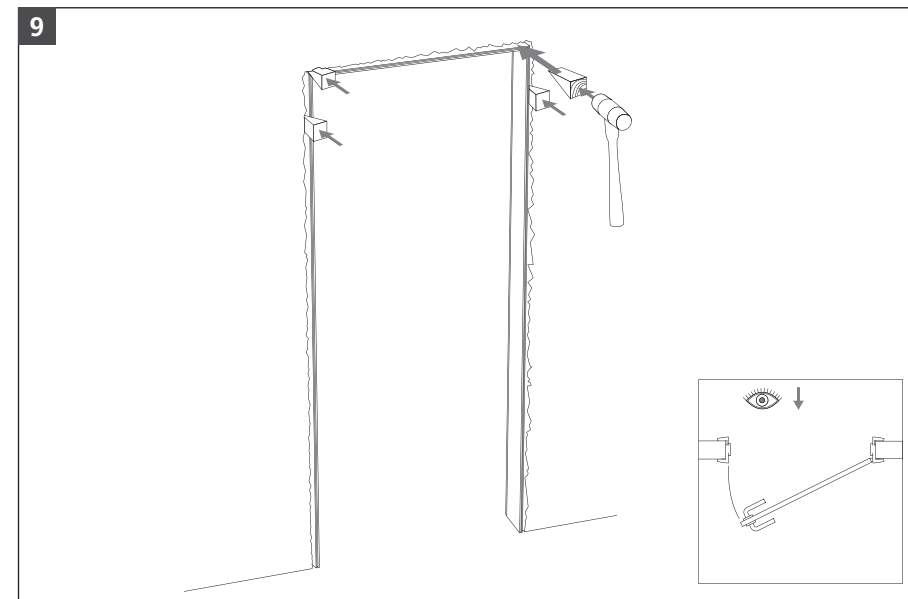

MONTAGEANLEITUNG PLANO

- Sperrholz/Schalung
- Türen/Zargen
- Laminate/Elemente

Westag & Getalit AG
Postfach 26 29 | 33375 Rheda-Wiedenbrück | Germany
Tel. +49 5242 17-2000 | Fax +49 5242 17-72000
www.westag-getalit.de | tz.vertrieb@westag-getalit.de