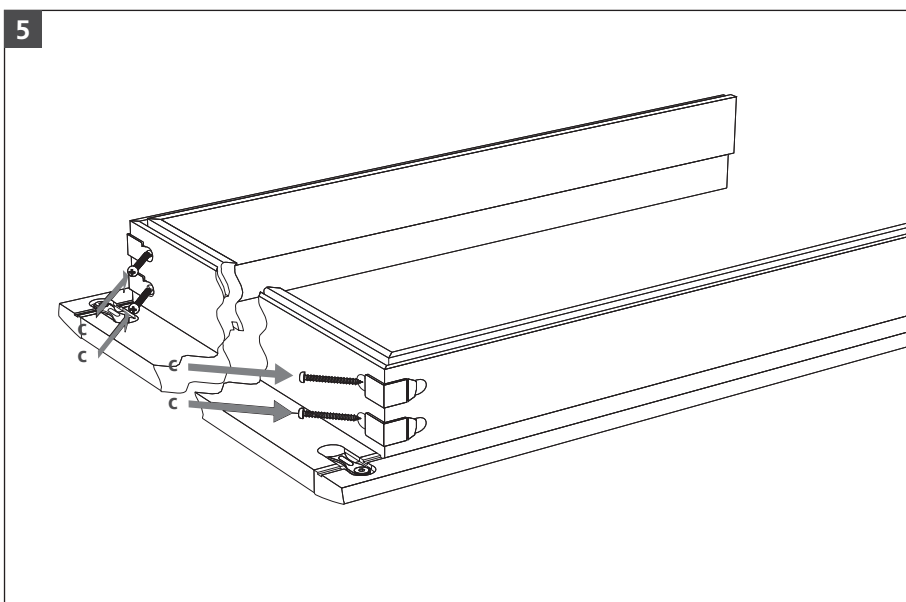

MONTAGEANLEITUNG PLANO

- Sperrholz/Schalung
- Türen/Zargen
- Laminate/Elemente

Westag & Getalit AG
Postfach 26 29 | 33375 Rheda-Wiedenbrück | Germany
Tel. +49 5242 17-2000 | Fax +49 5242 17-72000
www.westag-getalit.de | tz.vertrieb@westag-getalit.de