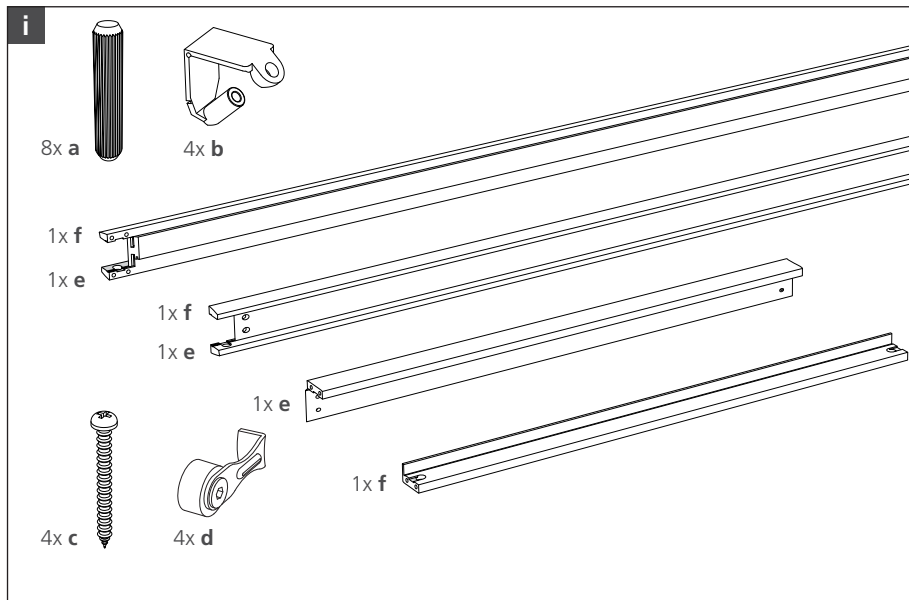

MONTAGEANLEITUNG PLANO

- Sperrholz/Schalung
- Türen/Zargen
- Laminate/Elemente

Westag & Getalit AG
Postfach 26 29 | 33375 Rheda-Wiedenbrück | Germany
Tel. +49 5242 17-2000 | Fax +49 5242 17-72000
www.westag-getalit.de | tz.vertrieb@westag-getalit.de