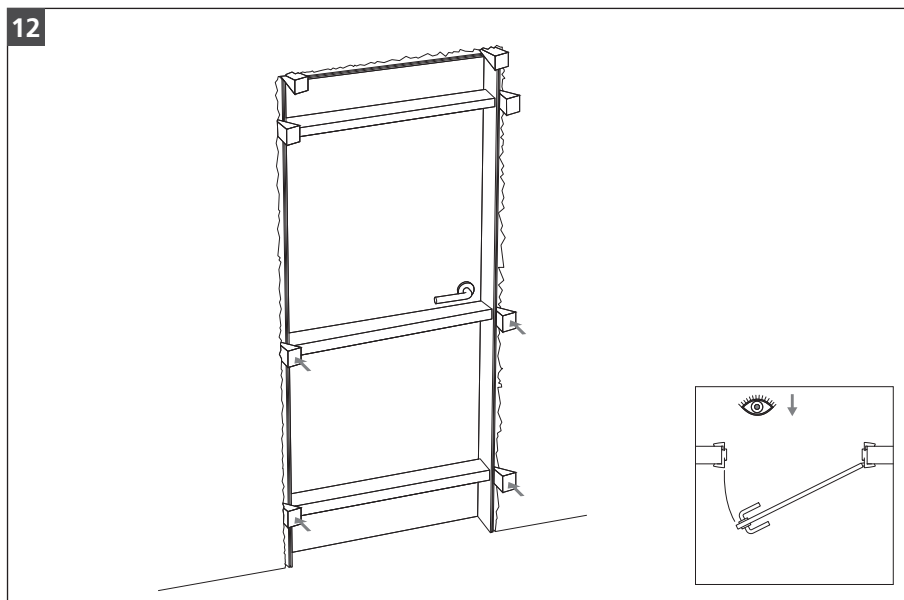

MONTAGEANLEITUNG PLANO

- Sperrholz/Schalung
- Türen/Zargen
- Laminate/Elemente

Westag & Getalit AG
Postfach 26 29 | 33375 Rheda-Wiedenbrück | Germany
Tel. +49 5242 17-2000 | Fax +49 5242 17-72000
www.westag-getalit.de | tz.vertrieb@westag-getalit.de