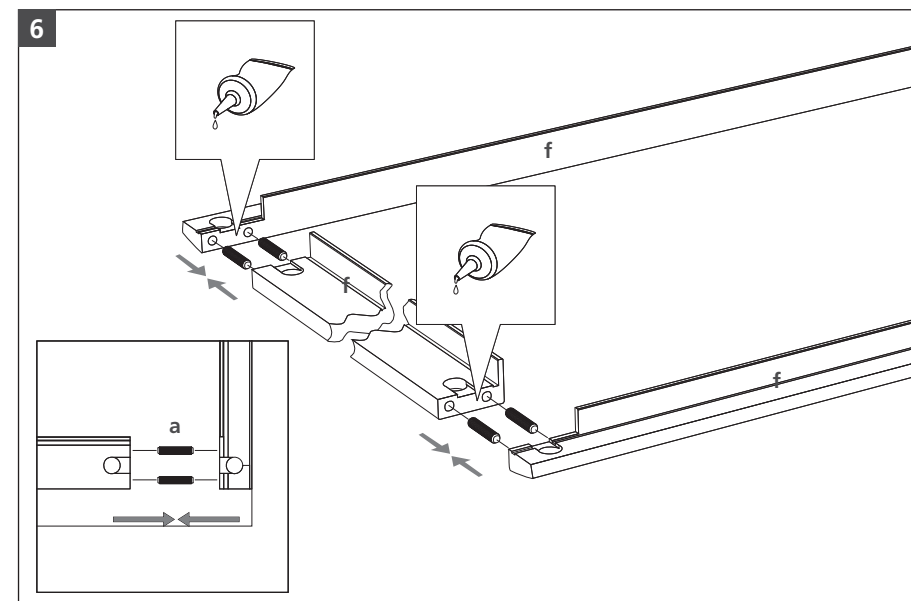

MONTAGEANLEITUNG PLANO

- Sperrholz/Schalung
- Türen/Zargen
- Laminate/Elemente

Westag & Getalit AG
Postfach 26 29 | 33375 Rheda-Wiedenbrück | Germany
Tel. +49 5242 17-2000 | Fax +49 5242 17-72000
www.westag-getalit.de | tz.vertrieb@westag-getalit.de