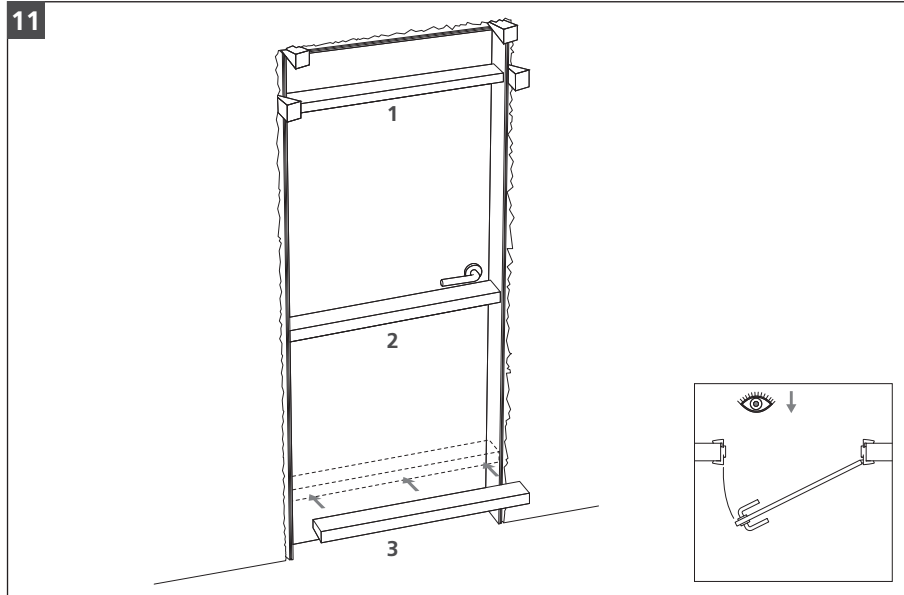

MONTAGEANLEITUNG PLANO

- Sperrholz/Schalung
- Türen/Zargen
- Laminate/Elemente

Westag & Getalit AG
Postfach 26 29 | 33375 Rheda-Wiedenbrück | Germany
Tel. +49 5242 17-2000 | Fax +49 5242 17-72000
www.westag-getalit.de | tz.vertrieb@westag-getalit.de