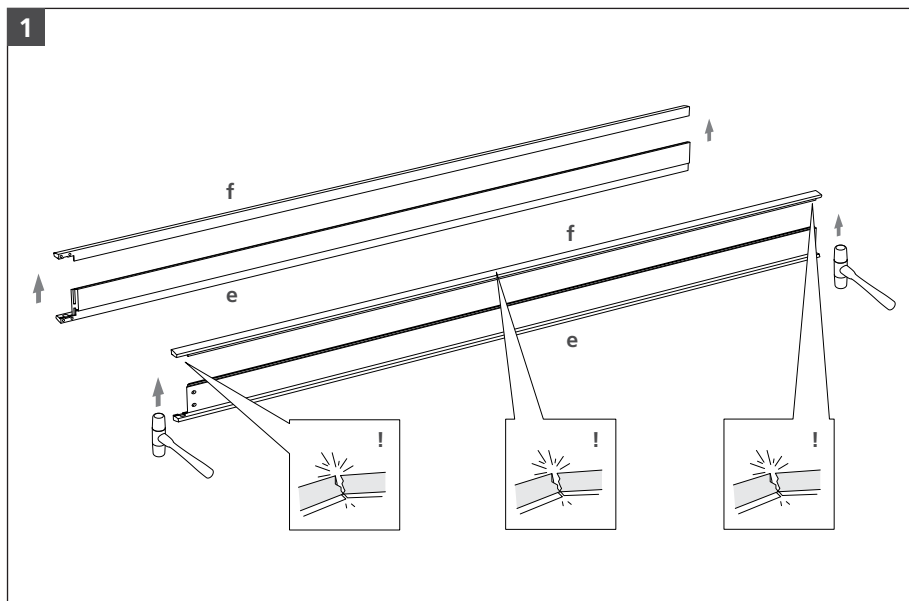

MONTAGEANLEITUNG PLANO

- Sperrholz/Schalung
- Türen/Zargen
- Laminate/Elemente

Westag & Getalit AG
Postfach 26 29 | 33375 Rheda-Wiedenbrück | Germany
Tel. +49 5242 17-2000 | Fax +49 5242 17-72000
www.westag-getalit.de | tz.vertrieb@westag-getalit.de