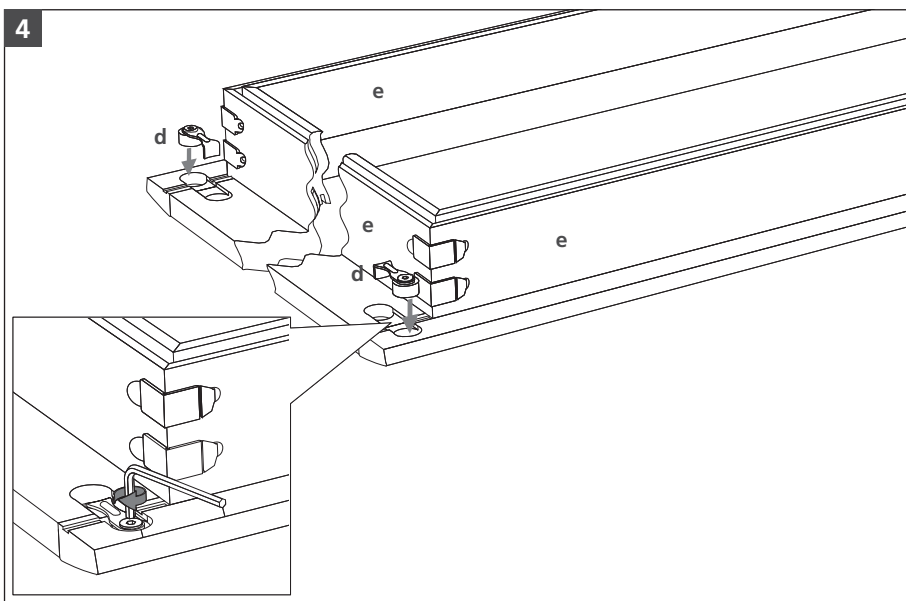

MONTAGEANLEITUNG PLANO

- Sperrholz/Schalung
- Türen/Zargen
- Laminate/Elemente

Westag & Getalit AG
Postfach 26 29 | 33375 Rheda-Wiedenbrück | Germany
Tel. +49 5242 17-2000 | Fax +49 5242 17-72000
www.westag-getalit.de | tz.vertrieb@westag-getalit.de