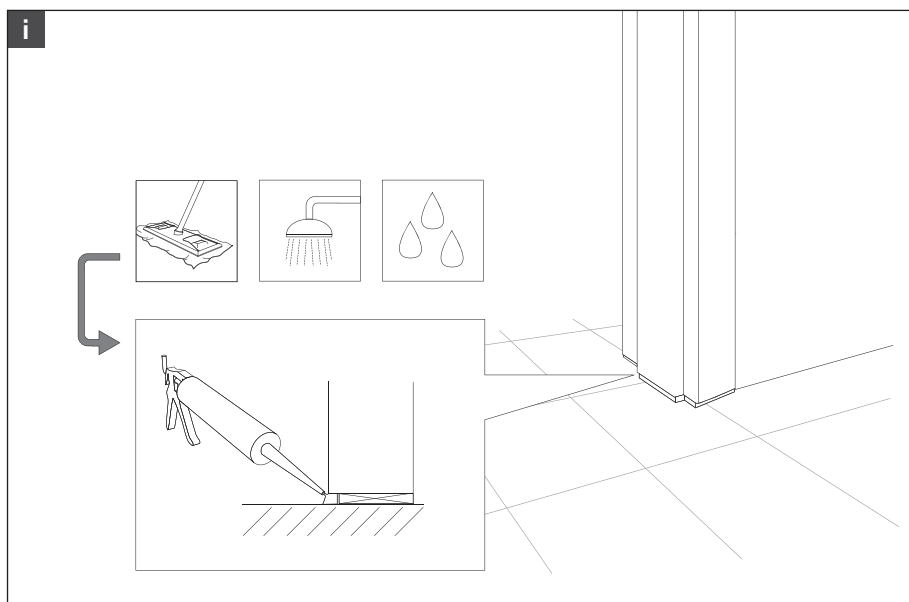

MONTAGEANLEITUNG PLANO

- Sperrholz/Schalung
- Türen/Zargen
- Laminate/Elemente

Westag & Getalit AG
Postfach 26 29 | 33375 Rheda-Wiedenbrück | Germany
Tel. +49 5242 17-2000 | Fax +49 5242 17-72000
www.westag-getalit.de | tz.vertrieb@westag-getalit.de