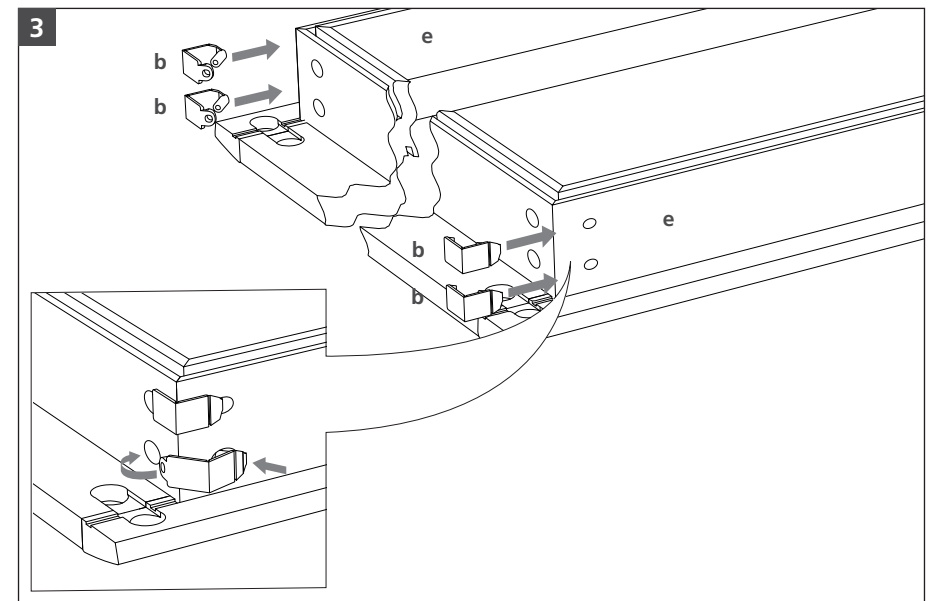

MONTAGEANLEITUNG PLANO

- Sperrholz/Schalung
- Türen/Zargen
- Laminate/Elemente

Westag & Getalit AG
Postfach 26 29 | 33375 Rheda-Wiedenbrück | Germany
Tel. +49 5242 17-2000 | Fax +49 5242 17-72000
www.westag-getalit.de | tz.vertrieb@westag-getalit.de