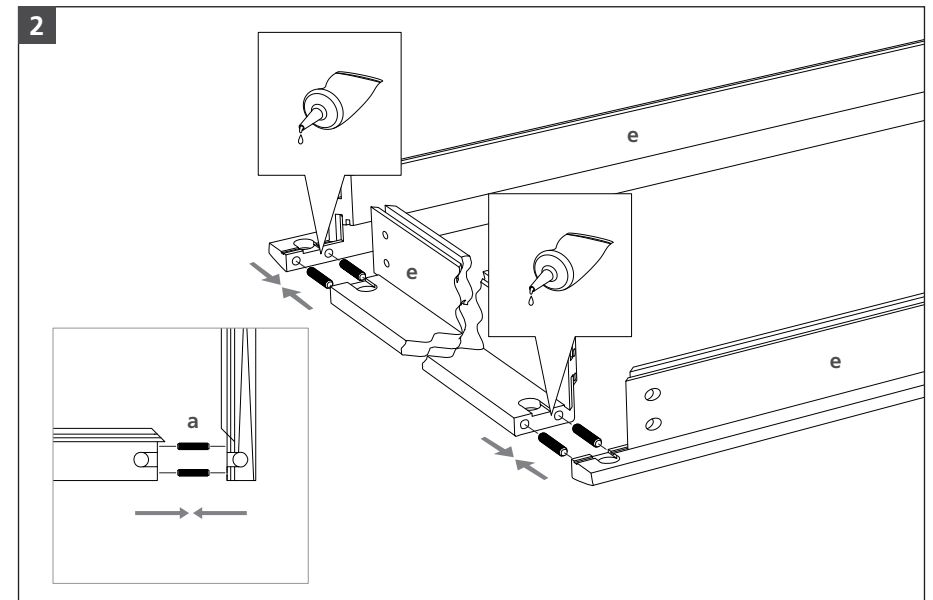

MONTAGEANLEITUNG PLANO

- Sperrholz/Schalung
- Türen/Zargen
- Laminate/Elemente

Westag & Getalit AG
Postfach 26 29 | 33375 Rheda-Wiedenbrück | Germany
Tel. +49 5242 17-2000 | Fax +49 5242 17-72000
www.westag-getalit.de | tz.vertrieb@westag-getalit.de