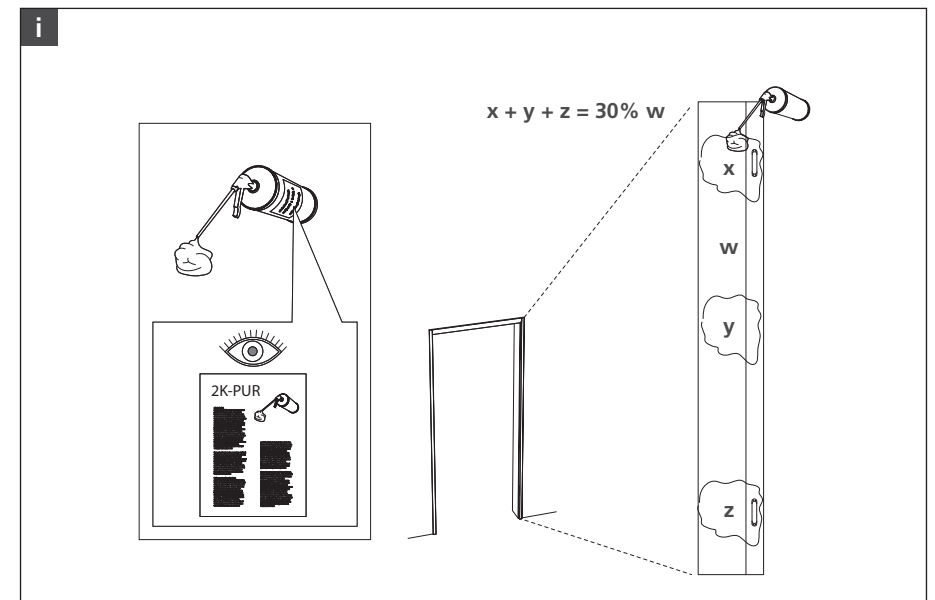

MONTAGEANLEITUNG PLANO

- Sperrholz/Schalung
- Türen/Zargen
- Laminate/Elemente

Westag & Getalit AG
Postfach 26 29 | 33375 Rheda-Wiedenbrück | Germany
Tel. +49 5242 17-2000 | Fax +49 5242 17-72000
www.westag-getalit.de | tz.vertrieb@westag-getalit.de